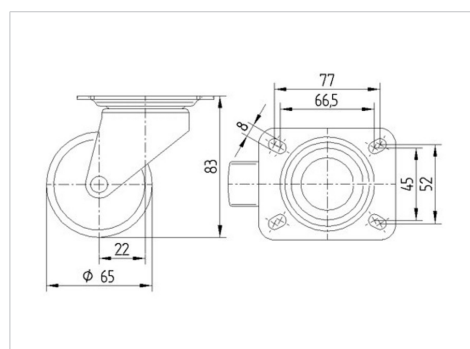

ALPHA

3430POO065P60-95x70

EAN 4031582303339

Roată pivotantă, furcă din tablă din oțel, ambutisată, zinc-cromatizată, rulment pe un rând în cap, ax nituit, sistem de prindere tip placă. Roată din polipropilenă, rulment plan (bucșă antifricțiune)

TENTE

BETTER MOBILITY. BETTER LIFE.

Picture may differ from original product

Date Tehnice

Diametrul roții	65 mm
Lățimea roții	30 mm
Lățimea roții	65 mm
Mărimea plăcii	95 x 70 mm
Găuri de prindere	77/66,5 x 52/45 mm
Gaură	8 mm
Diametru guler	65 mm
Deviație de la ax	22 mm
Diametrul de pivotare	109 mm
Înălțime totală	83 mm
Temperatura	- 20 / + 60 °C
Standard	EN 12532
Greutate	0.401 kg
Raza de pivotare	54.5 mm
Rigiditatea suprafeței de rulare	Shore D 65
Sarcină dinamică	120 kg
Sarcină statică	240 kg

Advantages at a glance

Rezistență la rulare	● ● ● ○ ○
Zgomot de mișcare	● ● ● ○ ○
Uzare	● ● ● ● ●
Protecție împotriva ruginii	● ● ● ○ ○

Dimensions

Structure & Mounting

ALPHA

3430POO065P60-95x70

EAN 4031582303339