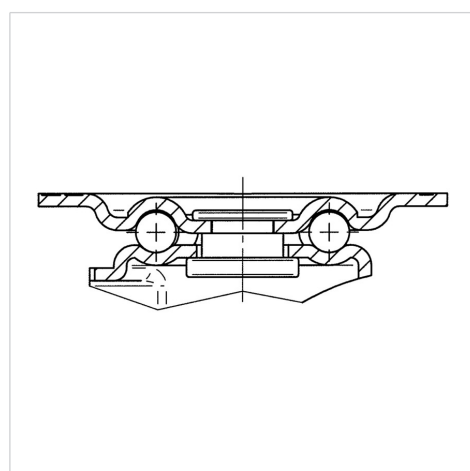

ALPHA

3430POO065P60-95x70

EAN 4031582303339

Roată pivotantă, furcă din tablă din oțel, ambutisată, zinc-cromatizată, rulment pe un rând în cap, ax nituit, sistem de prindere tip placă. Roată din polipropilenă, rulment plan (bucșă antifricțiune)

TENTE

BETTER MOBILITY. BETTER LIFE.

Picture may differ from original product

Date Tehnice

Diametrul roții	65 mm
Lățimea roții	30 mm
Lățimea roții	65 mm
Mărimea plăcii	95 x 70 mm
Găuri de prindere	77/66,5 x 52/45 mm
Gaură	8 mm
Diametru guler	65 mm
Deviație de la ax	22 mm
Diametrul de pivotare	109 mm
Înălțime totală	83 mm
Temperatura	- 20 / + 60 °C
Standard	EN 12532
Greutate	0.401 kg
Raza de pivotare	54.5 mm
Rigiditatea suprafeței de rulare	Shore D 65
Sarcină dinamică	120 kg
Sarcină statică	240 kg

Advantages at a glance

Rezistență la rulare	● ● ● ○ ○
Zgomot de mișcare	● ● ● ○ ○
Uzare	● ● ● ● ●
Protecție împotriva ruginii	● ● ● ○ ○

Dimensions

Structure & Mounting

ALPHA

3430POO065P60-95x70

EAN 4031582303339