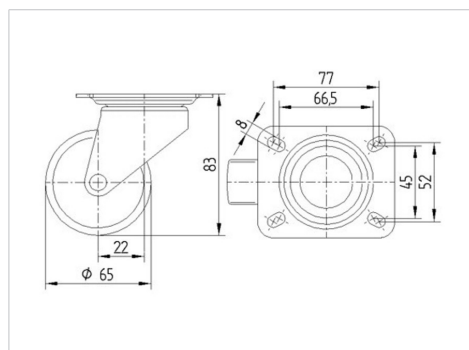

ALPHA

3430POO065P60-95x70

EAN 4031582303339

Поворотный ролик, кронштейн изготовлен из прессованной стали, блестящее оцинкованное пассивированное голубым покрытие, поворотная головка на однорядном подшипнике, ось приклепана, крепежная панель. Центр колеса из Полипропилена, подшипник скольжения

TENTE

BETTER MOBILITY. BETTER LIFE.

Picture may differ from original product

Технические характеристики

Диаметр колеса	65 мм
Ширина колеса	30 мм
Ширина ролика	65 мм
Размер панели	95 x 70 мм
Отверстия панели	77/66,5 x 52/45 мм
Отверстие панели	8 мм
Диаметр шейки - Ø	65 мм
Смещение	22 мм
Область поворота - Ø	109 мм
Общая высота	83 мм
Температура	- 20 / + 60 °C
Стандарт	EN 12532
Вес	0.401 кг
Радиус поворота	54.5 мм
Твердость протектора	твердость по Шору D 65
Допустимая динамическая нагрузка	120 кг
Допустимая статическая нагрузка	240 кг

Advantages at a glance

Качество качения	● ● ● ○ ○
Шум движения	● ● ● ○ ○
Трение	● ● ● ● ●
Коррозионная стойкость	● ● ● ○ ○

Dimensions

Structure & Mounting

ALPHA

3430POO065P60-95x70

EAN 4031582303339

BETTER MOBILITY. BETTER LIFE.