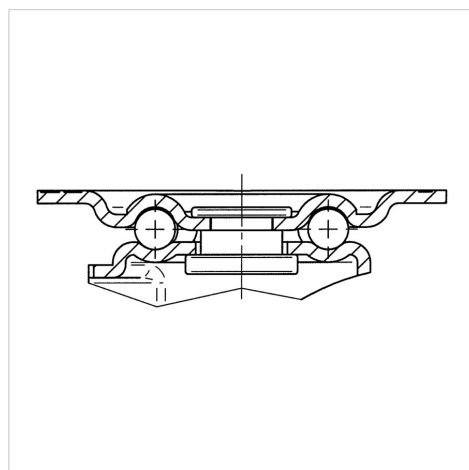

ALPHA

3430POO065P60-95x70

EAN 4031582303339

Поворотный ролик, кронштейн изготовлен из прессованной стали, блестящее оцинкованное пассивированное голубым покрытие, поворотная головка на однорядном подшипнике, ось приклепана, крепежная панель. Центр колеса из Полипропилена, подшипник скольжения

TENTE

BETTER MOBILITY. BETTER LIFE.

Picture may differ from original product

Технические характеристики

Диаметр колеса	65 мм
Ширина колеса	30 мм
Ширина ролика	65 мм
Размер панели	95 x 70 мм
Отверстия панели	77/66,5 x 52/45 мм
Отверстие панели	8 мм
Диаметр шейки - Ø	65 мм
Смещение	22 мм
Область поворота - Ø	109 мм
Общая высота	83 мм
Температура	- 20 / + 60 °C
Стандарт	EN 12532
Вес	0.401 кг
Радиус поворота	54.5 мм
Твердость протектора	твердость по Шору D 65
Допустимая динамическая нагрузка	120 кг
Допустимая статическая нагрузка	240 кг

Advantages at a glance

Качество качения	● ● ● ○ ○
Шум движения	● ● ● ○ ○
Трение	● ● ● ● ●
Коррозионная стойкость	● ● ● ○ ○

Dimensions

Structure & Mounting

ALPHA

3430POO065P60-95x70

EAN 4031582303339

BETTER MOBILITY. BETTER LIFE.