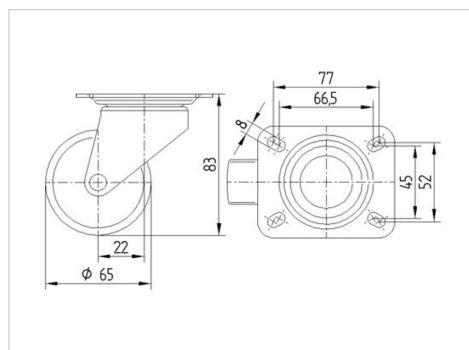

ALPHA

3430POO065P60-95x70

EAN 4031582303339

Поворотний ролик, корпус із штампованої сталі, покритий блискучим цинком, пофарбований блакитним кольором, шарнірна голівка з однією доріжкою для кульки, вісь заклепана, крплення пластини. Центр колеса із поліпропілену, простий підшипник ковзання

TENTE

BETTER MOBILITY. BETTER LIFE.

Picture may differ from original product

Технічні характеристики

Діаметр колеса	65 MM
Ширина колеса	30 MM
ширина ролика	65 MM
розмір пластини	95 x 70 MM
Центри отворів диску	77/66,5 x 52/45 MM
Отвір диску	8 MM
Купол діаметром	65 MM
зсув	22 MM
Зчеплення шарніру	109 MM
Загальна висота	83 MM
Температура	- 20 / + 60 °C
Стандарт	EN 12532
Вага	0.401 кг
радіус повороту	54.5 MM
Міцність покриття	Міцність за Шором D 65
Вантажопідйомність	120 кг
допустиме навантаження (статичне)	240 кг

Advantages at a glance

Характеристики обертання	● ● ● ○ ○
Шум при переміщенні	● ● ● ○ ○
Тертя	● ● ● ● ●
Стійкий до корозії	● ● ● ○ ○

Dimensions

Structure & Mounting

ALPHA

3430POO065P60-95x70

EAN 4031582303339