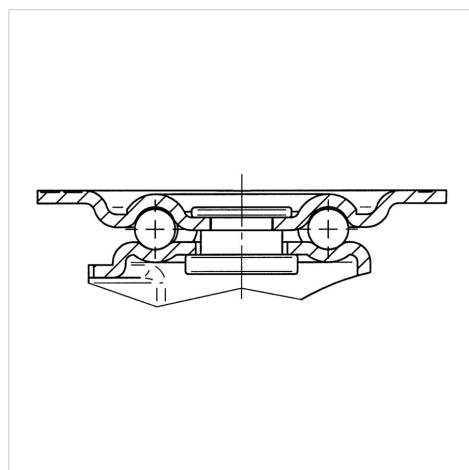

ALPHA

3430POO065P60-95x70

EAN 4031582303339

Поворотний ролик, корпус із штампованої сталі, покритий блискучим цинком, пофарбований блакитним кольором, шарнірна голівка з однією доріжкою для кульки, вісь заклепана, крплення пластини. Центр колеса із поліпропілену, простий підшипник ковзання

TENTE

BETTER MOBILITY. BETTER LIFE.

Picture may differ from original product

Технічні характеристики

Діаметр колеса	65 MM
Ширина колеса	30 MM
ширина ролика	65 MM
розмір пластини	95 x 70 MM
Центри отворів диску	77/66,5 x 52/45 MM
Отвір диску	8 MM
Купол діаметром	65 MM
зсув	22 MM
Зчеплення шарніру	109 MM
Загальна висота	83 MM
Температура	- 20 / + 60 °C
Стандарт	EN 12532
Вага	0.401 кг
радіус повороту	54.5 MM
Міцність покриття	Міцність за Шором D 65
Вантажопідйомність	120 кг
допустиме навантаження (статичне)	240 кг

Advantages at a glance

Характеристики обертання	● ● ● ○ ○
Шум при переміщенні	● ● ● ○ ○
Тертя	● ● ● ● ●
Стійкий до корозії	● ● ● ○ ○

Dimensions

Structure & Mounting

ALPHA

3430POO065P60-95x70

EAN 4031582303339