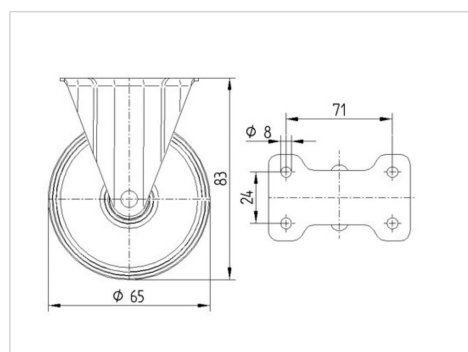

BETTER MOBILITY. BETTER LIFE.

Obrázky se mohou lišit od skutečného produktu

Technické údaje

Průměr kolečka	65 mm
Šířka kola	30 mm
Šířka kolečka	54 mm
Velikost plotny	95 x 54 mm
Rozteč děr	71 x 24 mm
Průměr děr	9 mm
Hlava kolečka-Ø	54 mm
Stavební výška	83 mm
Teplota	- 20 / + 60 °C
Standard	EN 12532
Hmotnost	0.234 kg
Tvrdość běhounu	Shore D 65
Dynamická nosnost	120 kg
Statická nosnost	240 kg

Dimensions

Vlastnosti

Valivý odpor	● ● ● ○ ○
Hlučnost pohybu	● ● ● ○ ○
Opotřebení	● ● ● ● ●
Ochrana proti korozi	● ● ● ○ ○

BETTER MOBILITY. BETTER LIFE.

3438POO065P60-95x54

EAN 4031582303346

Structure & Mounting