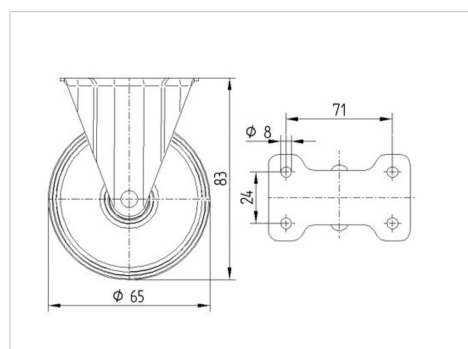

3438POO065P60-95x54

EAN 4031582303346

Ruota fissa, Forcella in lamiera d'acciaio stampata, finitura zincata, asse rivettato, attacco a piastra.

Centro della ruota in polipropilene, mozzo a foro passante

BETTER MOBILITY. BETTER LIFE.

L'immagine potrebbe essere diversa dal prodotto originale

Informazioni Tecniche

Diametro ruota	65 mm
Larghezza della ruota	30 mm
Larghezza ruota	54 mm
Dimensione della piastra	95 x 54 mm
Interasse fori piastra	71 x 24 mm
Diametro fori piastra	9 mm
Dome-Ø	54 mm
Altezza utile	83 mm
Temperatura	- 20 / + 60 °C
Norma	EN 12532
Peso	0.234 kg
Durezza della fascia	Shore D 65
Portata	120 kg
Portata statica	240 kg

Dimensioni

Caratteristiche

Resistenza al rotolamento	● ● ● ○ ○
Silenziosità	● ● ● ○ ○
Abrasione	● ● ● ● ●
Protezione dalla corrosione	● ● ● ○ ○

BETTER MOBILITY. BETTER LIFE.

3438POO065P60-95x54

EAN 4031582303346

Struttura e montaggio