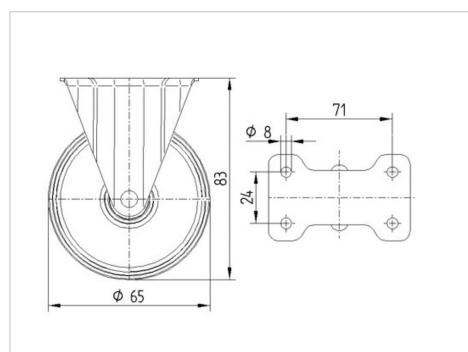

Dimensions

Advantages at a glance

Resistência de rolamento	● ● ● ○ ○
Ruído de movimento	● ● ● ○ ○
Desgaste	● ● ● ● ●
Protecção contra oxidação	● ● ● ○ ○