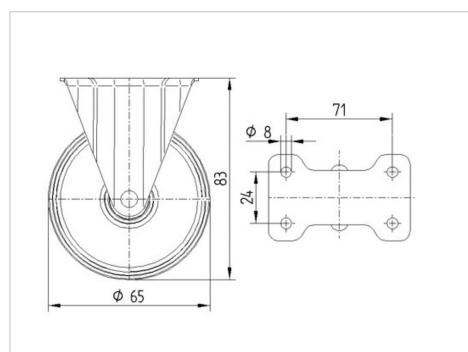

## Date Tehnice

Diametrul roții	65 mm
Lățimea roții	30 mm
Lățimea roții	54 mm
Mărimea plăcii	95 x 54 mm
Găuri de prindere	71 x 24 mm
Gaură	9 mm
Diametru guler	54 mm
Înălțime totală	83 mm
Temperatura	- 20 / + 60 °C
Standard	EN 12532
Greutate	0.234 kg
Rigiditatea suprafeței de rulare	Shore D 65
Sarcină dinamică	120 kg
Sarcină statică	240 kg

## Dimensions