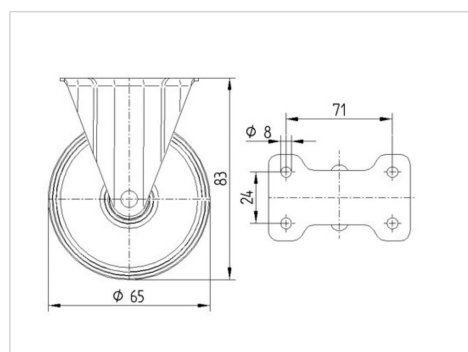

Dimensions

Advantages at a glance

Характеристики обертання	● ● ● ○ ○
Шум при переміщенні	● ● ● ○ ○
Тертя	● ● ● ● ●
Стійкий до корозії	● ● ● ○ ○