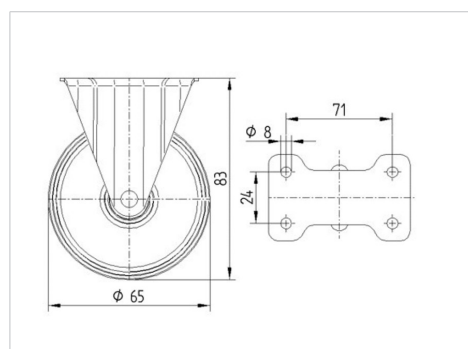

Dimensions

Advantages at a glance

Otpor okretanju	● ● ● ○ ○
Buka pri okretanju	● ● ● ○ ○
trenje , habanje	● ● ● ● ●
zastita od korozije	● ● ● ○ ○