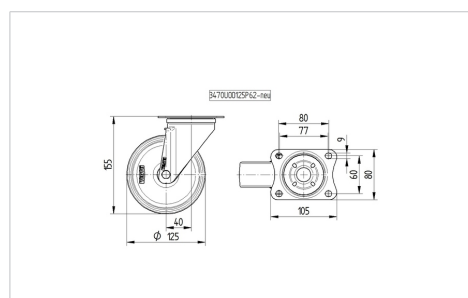

### Технічні характеристики

Діаметр колеса	125 MM
Ширина колеса	37 MM
ширина ролика	75 MM
розмір пластини	105 x 80 MM
Центри отворів диску	80/77 x 60 MM
Отвір диску	9 MM
Купол діаметром	75 MM
зсув	40 MM
Зчеплення шарніру	205 MM
Загальна висота	155 MM
Температура	- 20 / + 85 °C
Стандарт	EN 12532
Вага	1.156 кг
радіус повороту	102.5 MM
Міцність покришки	Міцність за Шором А 80
Вантажопідйомність	100 кг
допустиме навантаження (статичне)	200 кг

### Dimensions