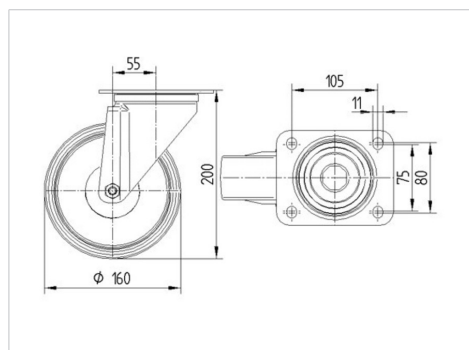

ALPHA

3470DIR160P63

EAN 4031582303452

Въртящо колело, Корпус от стоманена ламарина, поцинкована, хромирана, въртящо се с двоен сачмен лагер, завинтена ос на колелото, Защита на въртящ лагер от прах, закрепване на планка. Корпус на колелото от стоманена ламарина, работна повърхнина от гума сива, немаркираща, ролков лагер

TENTE

BETTER MOBILITY. BETTER LIFE.

Снимката може да се различава от оригиналния продукт

Технически данни

Диаметър на колело	160 мм
Ширина на гумите	40 мм
Ширина на колелото	96 мм
Размер на планката	137 x 105 мм
Център на отвора на планката	105 x 80/75 мм
Отвор на планката	11 мм
Купол-Ø	96 мм
Издаване напред	55 мм
Интерференция на въртенето	270 мм
Конструктивна височина	200 мм
Температура	- 20 / + 85 °C
Стандарт	EN 12532
Тегло	2.374 кг
Кръгов радиус	135 мм
Твърдост на работната повърхнина	Твърдост по Шор А 80
Динамична товароносимост	135 кг
Статична товароносимост	270 кг

Бляскави предимства

Съпротивление при завъртане	● ● ● ○ ○
Шум при движение	● ● ● ○ ○
Износване	● ● ● ○ ○
Защита от ръжда	● ● ● ○ ○

Размери

Устройство и монтаж