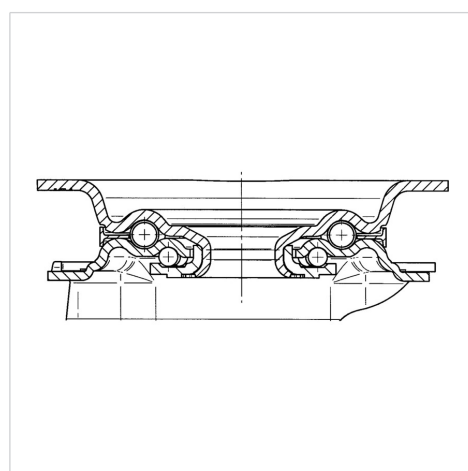

ALPHA

3470DIR160P63

EAN 4031582303452

Zwenkwiel, vork van geperst staal, verzinkt, dubbele kogeldraaikrans in de zwenkkop, wielas geschroefd, stofafdichting, plaatbevestiging. Wielkern van geperst staalplaat, met grijze niet-strepende rubberband, wielnaaf op rollager

BETTER MOBILITY. BETTER LIFE.

Foto kan afwijken van het originele product

Technische gegevens

Wieldiameter	160 mm
Wielbreedte	40 mm
Wielbreedte	96 mm
Plaatafmeting	137 x 105 mm
Boutgatafstand	105 x 80/75 mm
Bevestigingsgat	11 mm
DOM-Ø	96 mm
Uitlading	55 mm
Uitzwenking - Ø	270 mm
Bouwhoogte	200 mm
Temperatuur	- 20 / + 85 °C
Standaard	EN 12532
Eigen gewicht	2.374 kg
Zwenkradius	135 mm
Hardheid van de band	Shore A 80
Dyn. draagvermogen	135 kg
Statisch draagvermogen	270 kg

Kenmerken

Rolweerstand	● ● ● ○ ○
Verplaatsingsgeluid	● ● ● ○ ○
Strepen	● ● ● ○ ○
Roest bescherming	● ● ● ○ ○

Afmetingen

Structuur en montage

ALPHA

3470DIR160P63

EAN 4031582303452

BETTER MOBILITY. BETTER LIFE.