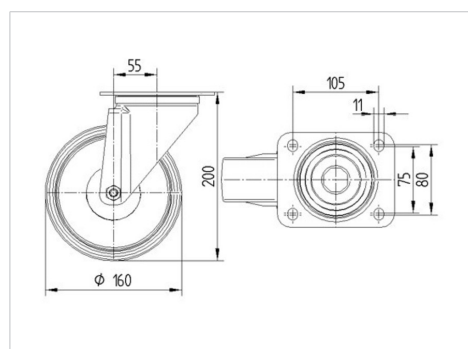

BETTER MOBILITY. BETTER LIFE.

Foto kan afwijken van het originele product

Technische gegevens

Wieldiameter	160 mm
Wielbreedte	40 mm
Wielbreedte	96 mm
Plaatafmeting	137 x 105 mm
Boutgatafstand	105 x 80/75 mm
Bevestigingsgat	11 mm
DOM-Ø	96 mm
Uitlading	55 mm
Uitzwenking - Ø	270 mm
Bouwhoogte	200 mm
Temperatuur	- 20 / + 85 °C
Standaard	EN 12532
Eigen gewicht	2.374 kg
Zwenkradius	135 mm
Hardheid van de band	Shore A 80
Dyn. draagvermogen	135 kg
Statisch draagvermogen	270 kg

Kenmerken

Rolweerstand	● ● ● ○ ○
Verplaatsingsgeluid	● ● ● ○ ○
Strepen	● ● ● ○ ○
Roest bescherming	● ● ● ○ ○

Afmetingen

Structuur en montage

ALPHA

3470DIR160P63

EAN 4031582303452

BETTER MOBILITY. BETTER LIFE.