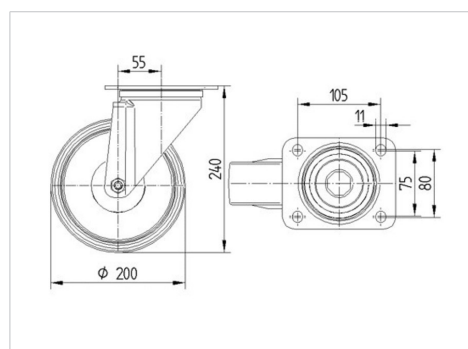

### Технічні характеристики

Діаметр колеса	200 MM
Ширина колеса	50 MM
розмір пластини	137 x 105 MM
Центри отворів диску	105 x 80/75 MM
Отвір диску	11 MM
зсув	55 MM
Зчеплення шарніру	310 MM
Загальна висота	240 MM
Температура	- 20 / + 60 °C
Стандарт	EN 12532
Вага	3.316 кг
радіус повороту	155 MM
Міцність покриття	Міцність за Шором A 80
Вантажопідйомність	205 кг
допустиме навантаження (статичне)	410 кг

### Dimensions