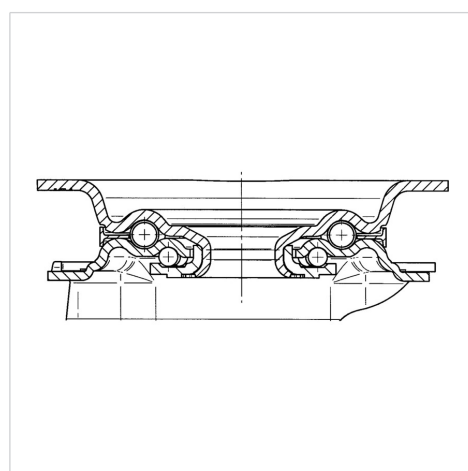

Structure & Mounting