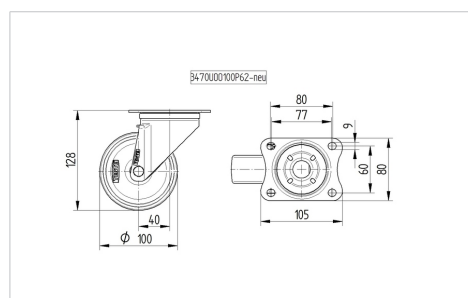

ALPHA

3470DVR100P62

EAN 4031582010244

Въртящо колело, Корпус от стоманена ламарина, поцинкована, хромирана, въртящо се с двоен сачмен лагер, завинтена ос на колелото, Защита на въртящ лагер от прах, закрепване на планка. Корпус на колелото от стоманена ламарина, работна повърхнина от черна гума, ролков лагер

TENTE

BETTER MOBILITY. BETTER LIFE.

Снимката може да се различава от оригиналния продукт

Технически данни

Диаметър на колело	100 мм
Ширина на гумите	30 мм
Ширина на колелото	75 мм
Размер на планката	105 x 80 мм
Център на отвора на планката	80/77 x 60 мм
Отвор на планката	9 мм
Купол-Ø	75 мм
Издаване напред	40 мм
Интерференция на въртенето	180 мм
Конструктивна височина	128 мм
Температура	- 20 / + 85 °C
Стандарт	EN 12532
Тегло	0.933 кг
Кръгов радиус	90 мм
Твърдост на работната повърхнина	Твърдост по Шор А 80
Динамична товароносимост	70 кг
Статична товароносимост	140 кг

Бляскави предимства

Съпротивление при завъртане	● ● ● ○ ○
Шум при движение	● ● ● ○ ○
Износване	● ● ○ ○ ○
Защита от ръжда	● ● ● ○ ○

Размери

Устройство и монтаж