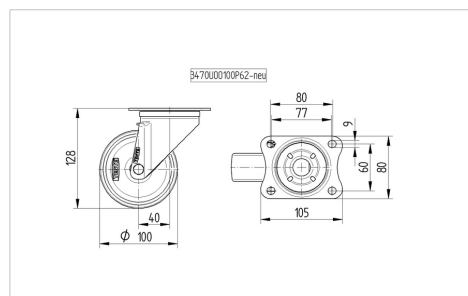

Dimensions