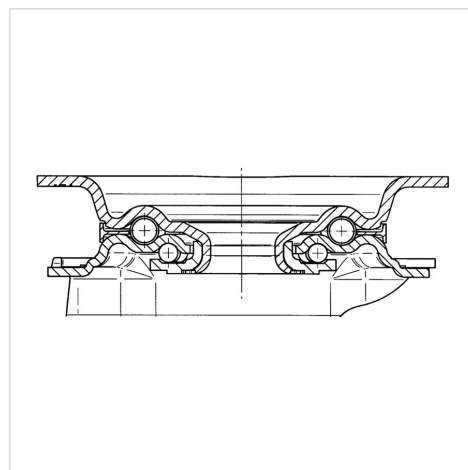

Structure & Mounting