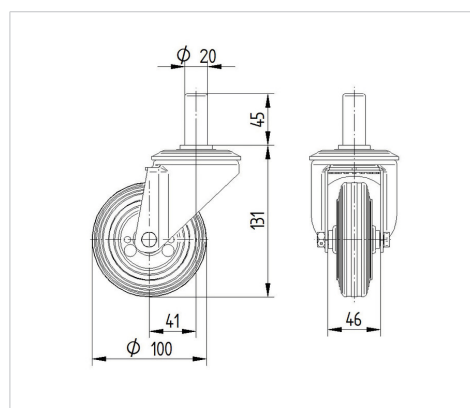

ALPHA

3470DVR100R05-20x45

EAN 4031582303575

Въртящо колело, Корпус от стоманена ламарина, поцинкована, хромирана, въртящо се с двоен сачмен лагер, завинтена ос на колелото, здраво закрепване на щифта. Корпус на колелото от стоманена ламарина, работна повърхнина от черна гума, ролков лагер

TENTE

BETTER MOBILITY. BETTER LIFE.

Снимката може да се различава от оригиналния продукт

Технически данни

Диаметър на колело	100 мм
Ширина на гумите	30 мм
Болт-Ø	20 мм
Дължина на болта	45 мм
Издаване напред	41 мм
Интерференция на въртенето	182 мм
Конструктивна височина	131 мм
Температура	- 20 / + 60 °C
Стандарт	EN 12532
Тегло	1.046 кг
Кръгов радиус	91 мм
Твърдост на работната повърхнина	Твърдост по Шор А 85
Динамична товароносимост	70 кг
Статична товароносимост	320 кг

Бляскави предимства

Съпротивление при завъртане	● ● ● ○ ○
Шум при движение	● ● ● ○ ○
Износване	● ● ○ ○ ○
Защита от ръжда	● ● ● ○ ○

Размери

Устройство и монтаж