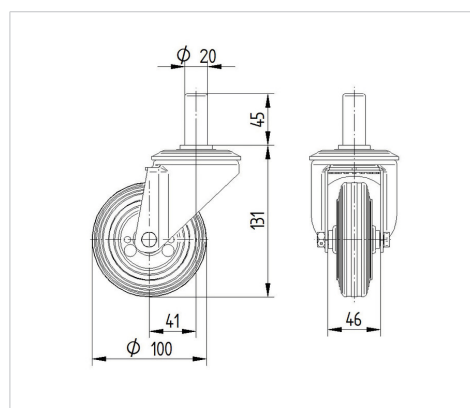

## 3470DVR100R05-20x45

EAN 4031582303575

Otočné kolečko, Vidlice kolečka vyrobená z ocelového výlisku, pozinkovaná, dvouřadá kuličková dráha v otočné hlavě, kolo uchyceno šroubem a matkou, uchycení s pevným čepem. Střed kolečka vyroben z ocelového výlisku, Běhoun: gumová obruč, černá, jehlové ložisko

### Technické údaje

Průměr kolečka	100 mm
Šířka kola	30 mm
Čep-Ø	20 mm
Délka čepu	45 mm
Vyosení	41 mm
Přesah kolečka	182 mm
Stavební výška	131 mm
Teplota	- 20 / + 60 °C
Standard	EN 12532
Hmotnost	1.046 kg
Poloměr otáčení	91 mm
Tvrdost běhounu	Shore A 85
Dynamická nosnost	70 kg
Statická nosnost	320 kg

### Dimensions