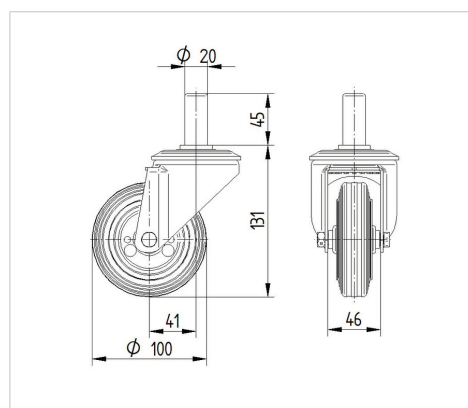

Dimensioner