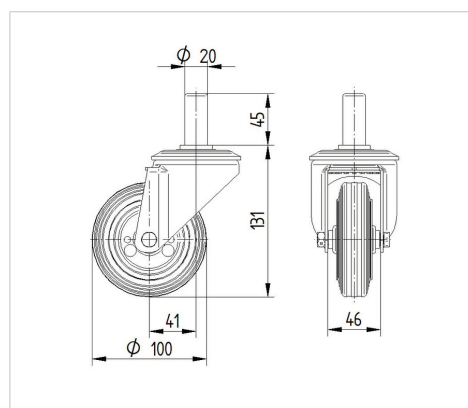

Dimensiones