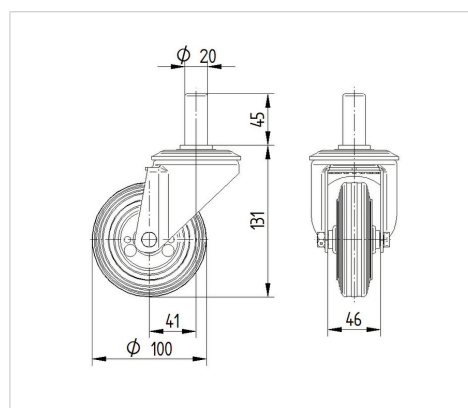

Dimensioni