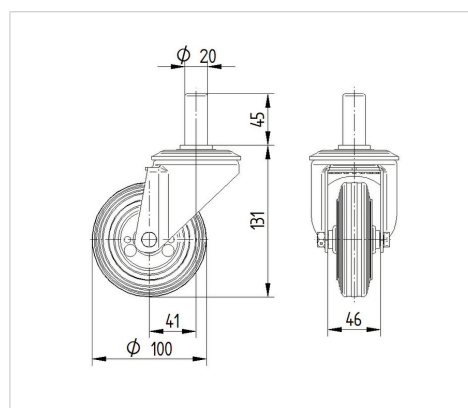

Dimensions