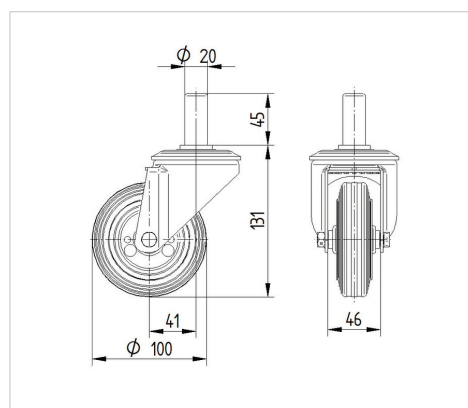

Afmetingen