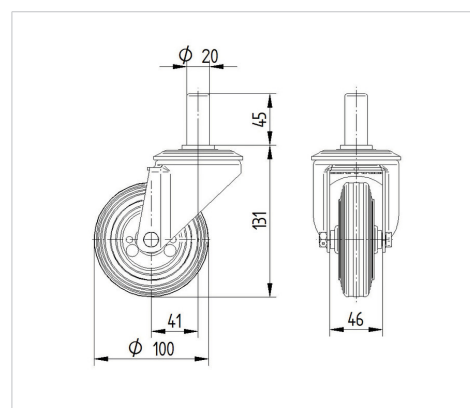

## 3470DVR100R05-20x45

EAN 4031582303575

Roda giratória, suporte de aço prensado, zincado, cromado a azul, cabeça giratória formada por rolamento duplo de esferas, eixo da roda aparafusado, fixação para montar em tubos verticais. Núcleo da roda de aço prensado, Superfície de rodagem: borracha sólida, negra, rolamento de agulhas

### Dados técnicos

Diâmetro da roda	100 mm
Largura da roda	30 mm
Diâmetro da cavilha	20 mm
Altura do furo	45 mm
Desvio em relação ao eixo	41 mm
Diâmetro raio giratório	182 mm
Altura total	131 mm
Temperatura	- 20 / + 60 °C
Norma	EN 12532
Peso da roda	1.046 kg
Raio giratório	91 mm
Dureza da superfície de rodagem	Shore A 85
Capacidade de carga	70 kg
Cap. de carga estática	320 kg

### Dimensions