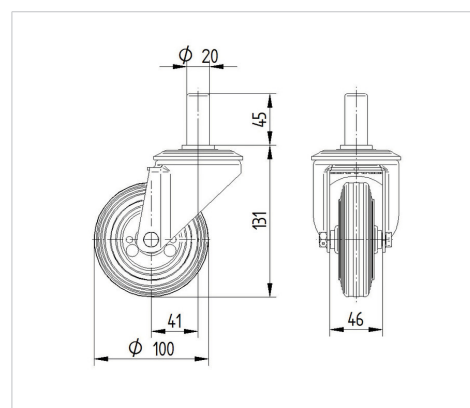

Dimensions