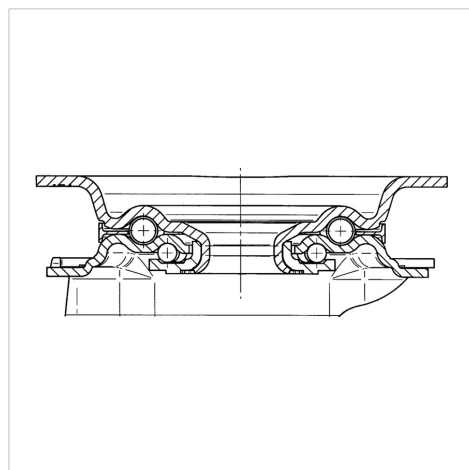

ALPHA

3470DVR125P62

EAN 4031582010251

회전 캐스터, 프레스 강으로 만든 하우징, 아연 크롬 도금, 이중 볼 베어링 스위블 헤드, 너트가 있는 휠 축, 더스트가드, 플레이트. 프레스 강으로 만든 휠 중심, 트레드: 솔리드 고무, 검정색, 롤러 베어링

BETTER MOBILITY. BETTER LIFE.

Picture may differ from original product

기술 데이터

휠 직경	125 mm
휠 폭	37 mm
캐스터 너비	75 mm
플레이트 크기	105 x 80 mm
플레이트 홀 센터	80/77 x 60 mm
플레이트 홀	9 mm
덤-Ø	75 mm
오프셋	40 mm
회전간섭	205 mm
총 높이	155 mm
온도	- 20 / + 85 °C
표준	EN 12532
무게	1.15 kg
회전 반경	102.5 mm
트레드 경도	Shore A 80
동하중	100 kg
정지하중	200 kg

Dimensions

Structure & Mounting

Advantages at a glance

롤 저항성	● ● ● ○ ○
이동 소음	● ● ● ○ ○
마찰	● ● ○ ○ ○
부식 방지	● ● ● ○ ○

ALPHA

3470DVR125P62

EAN 4031582010251

Structure & Mounting