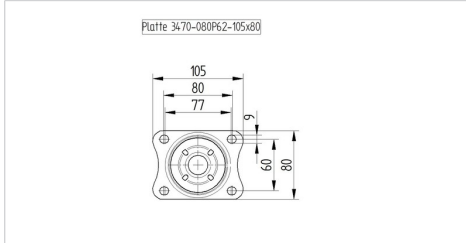

기술 데이터

휠 직경	125 mm
휠 폭	37 mm
캐스터 너비	75 mm
플레이트 크기	105 x 80 mm
플레이트 홀 센터	80/77 x 60 mm
플레이트 홀	9 mm
덤-Ø	75 mm
오프셋	40 mm
회전간섭	205 mm
총 높이	155 mm
온도	- 20 / + 85 °C
표준	EN 12532
무게	1.15 kg
회전 반경	102.5 mm
트레드 경도	Shore A 80
동하중	100 kg
정지하중	200 kg

Dimensions

Structure & Mounting

Advantages at a glance

롤 저항성	● ● ● ○ ○
이동 소음	● ● ● ○ ○
마찰	● ● ○ ○ ○
부식 방지	● ● ● ○ ○

ALPHA

3470DVR125P62

EAN 4031582010251

Structure & Mounting