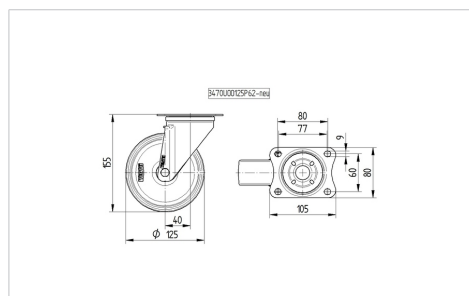

ALPHA

3470DVR125P62

EAN 4031582010251

회전 캐스터, 프레스 강으로 만든 하우징, 아연 크롬 도금, 이중 볼 베어링 스위블 헤드, 너트가 있는 휠 축, 더스트가드, 플레이트. 프레스 강으로 만든 휠 중심, 트레드: 솔리드 고무, 검정색, 롤러 베어링

BETTER MOBILITY. BETTER LIFE.

Picture may differ from original product

기술 데이터

휠 직경	125 mm
휠 폭	37 mm
캐스터 너비	75 mm
플레이트 크기	105 x 80 mm
플레이트 홀 센터	80/77 x 60 mm
플레이트 홀	9 mm
덤-Ø	75 mm
오프셋	40 mm
회전간섭	205 mm
총 높이	155 mm
온도	- 20 / + 85 °C
표준	EN 12532
무게	1.15 kg
회전 반경	102.5 mm
트레드 경도	Shore A 80
동하중	100 kg
정지하중	200 kg

Dimensions

Structure & Mounting

Advantages at a glance

롤 저항성	● ● ● ○ ○
이동 소음	● ● ● ○ ○
마찰	● ● ○ ○ ○
부식 방지	● ● ● ○ ○

ALPHA

3470DVR125P62

EAN 4031582010251

Structure & Mounting