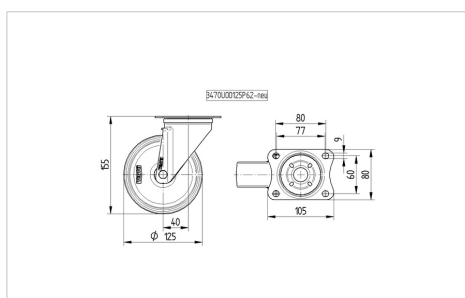

BETTER MOBILITY. BETTER LIFE.

Foto kan afwijken van het originele product

Technische gegevens

Wieldiameter	125 mm
Wielbreedte	37 mm
Wielbreedte	75 mm
Plaatafmeting	105 x 80 mm
Boutgatafstand	80/77 x 60 mm
Bevestigingsgat	9 mm
DOM-Ø	75 mm
Uitlading	40 mm
Uitzwenking - Ø	205 mm
Bouwhoogte	155 mm
Temperatuur	- 20 / + 85 °C
Standaard	EN 12532
Eigen gewicht	1.15 kg
Zwenkradius	102.5 mm
Hardheid van de band	Shore A 80
Dyn. draagvermogen	100 kg
Statisch draagvermogen	200 kg

Kenmerken

Rolweerstand	● ● ● ○ ○
Verplaatsingsgeluid	● ● ● ○ ○
Strepen	● ● ○ ○ ○
Roest bescherming	● ● ● ○ ○

Afmetingen

Structuur en montage

ALPHA

3470DVR125P62

EAN 4031582010251

BETTER MOBILITY. BETTER LIFE.