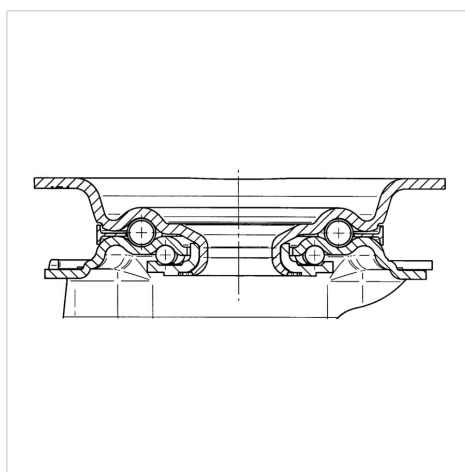

ALPHA

3470DVR125P62

EAN 4031582010251

Zwenkwiel, vork van geperst staal, verzinkt, dubbele kogeldraaikrans in de zwenkkop, wielas geschroefd, stofafdichting, plaatbevestiging. Wielkern van geperst staalplaat, met zwarte rubberband, wielnaaf op rollager

BETTER MOBILITY. BETTER LIFE.

Foto kan afwijken van het originele product

Technische gegevens

Wieldiameter	125 mm
Wielbreedte	37 mm
Wielbreedte	75 mm
Plaatafmeting	105 x 80 mm
Boutgatafstand	80/77 x 60 mm
Bevestigingsgat	9 mm
DOM-Ø	75 mm
Uitlading	40 mm
Uitzwenking - Ø	205 mm
Bouwhoogte	155 mm
Temperatuur	- 20 / + 85 °C
Standaard	EN 12532
Eigen gewicht	1.15 kg
Zwenkradius	102.5 mm
Hardheid van de band	Shore A 80
Dyn. draagvermogen	100 kg
Statisch draagvermogen	200 kg

Kenmerken

Rolweerstand	● ● ● ○ ○
Verplaatsingsgeluid	● ● ● ○ ○
Strepen	● ● ○ ○ ○
Roest bescherming	● ● ● ○ ○

Afmetingen

Structuur en montage

ALPHA

3470DVR125P62

EAN 4031582010251

BETTER MOBILITY. BETTER LIFE.