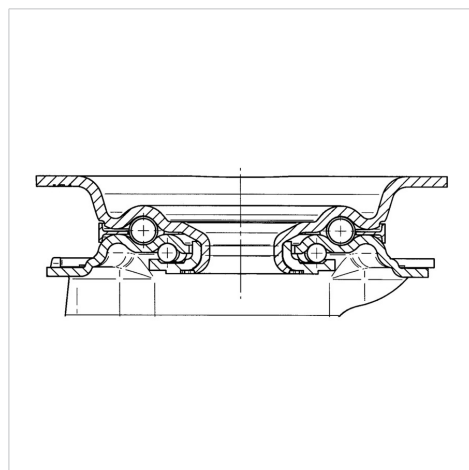

Structure & Mounting