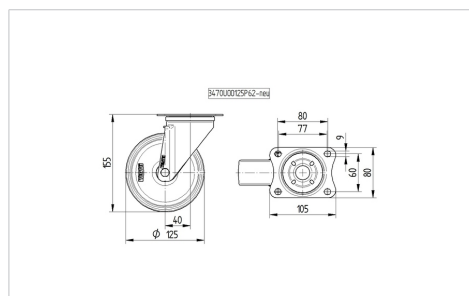

### Технічні характеристики

Діаметр колеса	125 MM
Ширина колеса	37 MM
ширина ролика	75 MM
розмір пластини	105 x 80 MM
Центри отворів диску	80/77 x 60 MM
Отвір диску	9 MM
Купол діаметром	75 MM
зсув	40 MM
Зчеплення шарніру	205 MM
Загальна висота	155 MM
Температура	- 20 / + 85 °C
Стандарт	EN 12532
Вага	1.15 кг
радіус повороту	102.5 MM
Міцність покришки	Міцність за Шором А 80
Вантажопідйомність	100 кг
допустиме навантаження (статичне)	200 кг

### Dimensions