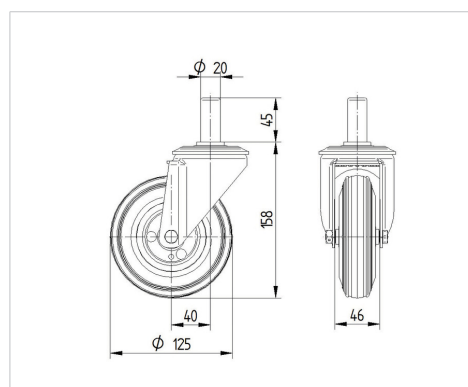

## 3470DVR125R05-20x45

EAN 4031582303599

Въртящо колело, Корпус от стоманена ламарина, поцинкована, хромирана, въртящо се с двоен сачмен лагер, завинтена ос на колелото, здраво закрепване на щифта. Корпус на колелото от стоманена ламарина, работна повърхнина от черна гума, ролков лагер

### Технически данни

Диаметър на колело	125 мм
Ширина на гумите	37 мм
Болт-Ø	20 мм
Дължина на болта	45 мм
Издаване напред	40 мм
Интерференция на въртенето	205 мм
Конструктивна височина	158 мм
Температура	- 20 / + 60 °C
Стандарт	EN 12532
Тегло	1.309 кг
Кръгов радиус	102.5 мм
Твърдост на работната повърхнина	Твърдост по Шор А 85
Динамична товароносимост	70 кг
Статична товароносимост	320 кг

### Размери