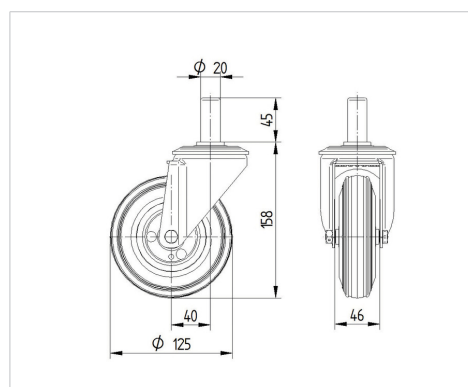

Dimensions