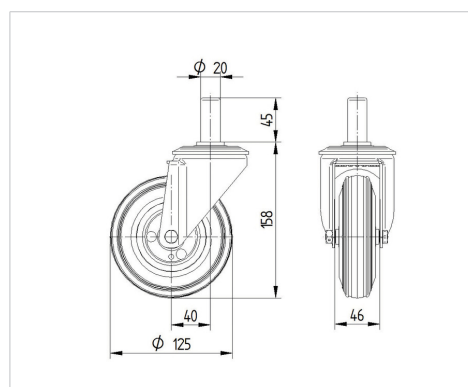

Dimensioni