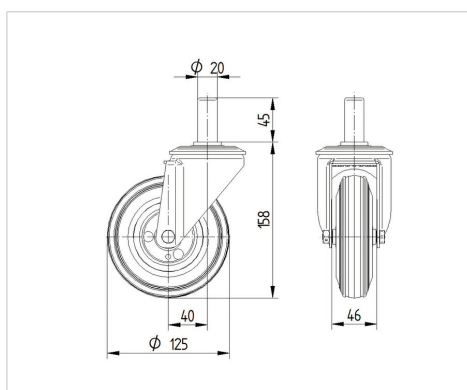

Dimensions