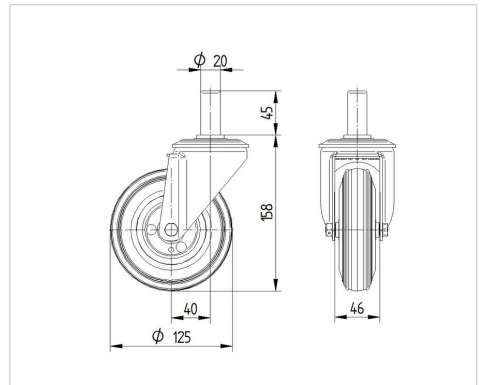

Dimensions