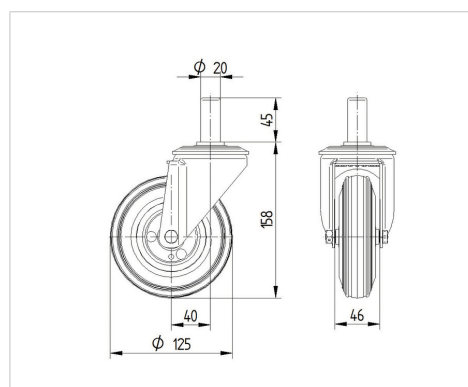

## 3470DVR125R05-20x45

EAN 4031582303599

Roată pivotantă, Furcă din tablă din oțel, ambutisată, zincată, cap pivotant cu rulment pe două rânduri de bile, axul roții cu șurub și piuliță, bolț solid. Jantă din tablă din oțel, ambutisată, suprafață de rulare din cauciuc plin negru, rulment cu role ace

### Date Tehnice

Diametrul roții	125 mm
Lățimea roții	37 mm
Diametru bolț	20 mm
Lungime bolț	45 mm
Deviație de la ax	40 mm
Diametrul de pivotare	205 mm
Înălțime totală	158 mm
Temperatura	- 20 / + 60 °C
Standard	EN 12532
Greutate	1.309 kg
Raza de pivotare	102.5 mm
Rigiditatea suprafeței de rulare	Shore A 85
Sarcină dinamică	70 kg
Sarcină statică	320 kg

### Dimensions