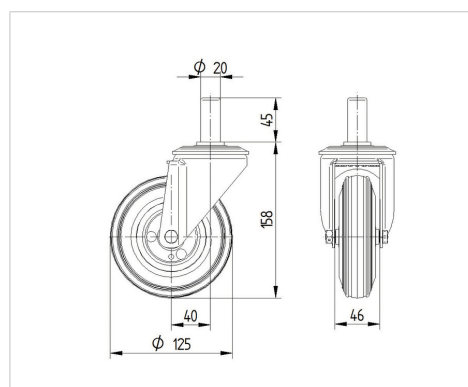

## 3470DVR125R05-20x45

EAN 4031582303599

Поворотный ролик, кронштейн из прессованной стали, блестящее оцинкованное пассивированное голубым покрытие, двойной шарикоподшипник в поворотном узле, ось колеса на болту, соединение на прочной заглушке. Центр колеса из прессованной стали, Протектор: литая резина, черная, роликовый подшипник

### Технические характеристики

Диаметр колеса	125 мм
Ширина колеса	37 мм
Болт-Ø	20 мм
Длина болта	45 мм
Смещение	40 мм
Область поворота - Ø	205 мм
Общая высота	158 мм
Температура	- 20 / + 60 °C
Стандарт	EN 12532
Вес	1.309 кг
Радиус поворота	102.5 мм
Твердость протектора	твердость по Шору А 85
Допустимая динамическая нагрузка	70 кг
Допустимая статическая нагрузка	320 кг

### Dimensions