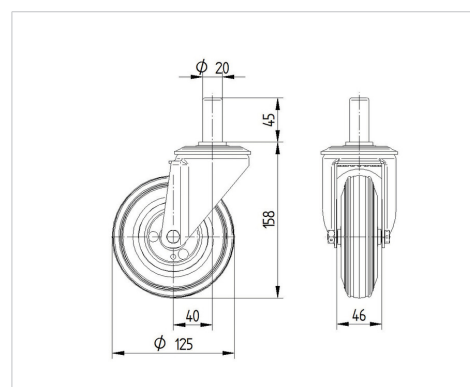

Dimensions