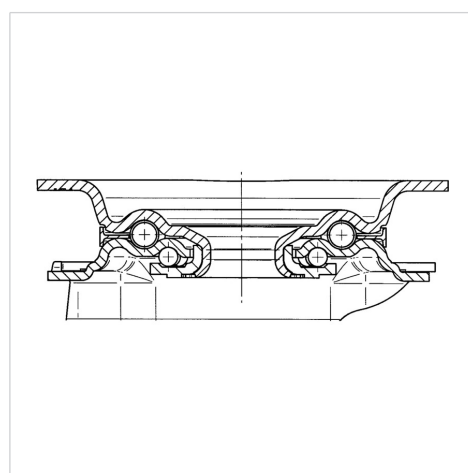

Устройство и монтаж