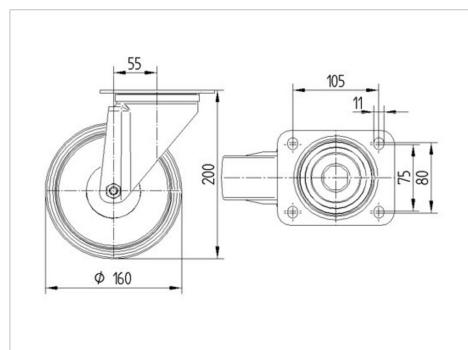

ALPHA

3470DVR160P63

EAN 4031582010268

Въртящо колело, Корпус от стоманена ламарина, поцинкована, хромирана, въртящо се с двоен сачмен лагер, завинтена ос на колелото, Защита на въртящ лагер от прах, закрепване на планка. Корпус на колелото от стоманена ламарина, работна повърхнина от черна гума, ролков лагер

TENTE

BETTER MOBILITY. BETTER LIFE.

Снимката може да се различава от оригиналния продукт

Технически данни

Диаметър на колело	160 мм
Ширина на гумите	40 мм
Ширина на колелото	96 мм
Размер на планката	137 x 105 мм
Център на отвора на планката	105 x 80/75 мм
Отвор на планката	11 мм
Купол-Ø	96 мм
Издаване напред	55 мм
Интерференция на въртенето	270 мм
Конструктивна височина	200 мм
Температура	- 20 / + 85 °C
Стандарт	EN 12532
Тегло	2.374 кг
Кръгов радиус	135 мм
Твърдост на работната повърхнина	Твърдост по Шор А 80
Динамична товароносимост	135 кг
Статична товароносимост	270 кг

Бляскави предимства

Съпротивление при завъртане	● ● ● ○ ○
Шум при движение	● ● ● ○ ○
Износване	● ● ○ ○ ○
Защита от ръжда	● ● ● ○ ○

Размери

Устройство и монтаж