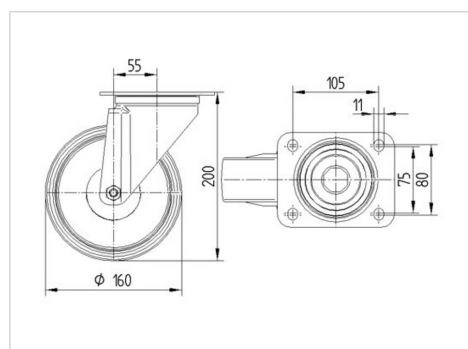

Dimensions