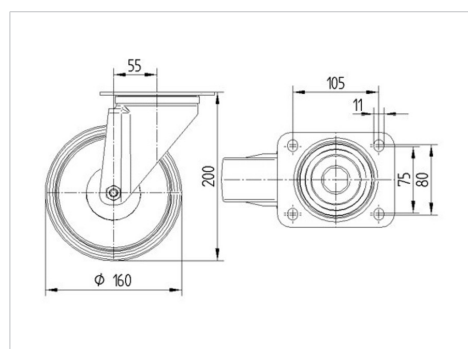

### Technische gegevens

Wieldiameter	160 mm
Wielbreedte	40 mm
Wielbreedte	96 mm
Plaatafmeting	137 x 105 mm
Boutgatafstand	105 x 80/75 mm
Bevestigingsgat	11 mm
DOM-Ø	96 mm
Uitlading	55 mm
Uitzwenking - Ø	270 mm
Bouwhoogte	200 mm
Temperatuur	- 20 / + 85 °C
Standaard	EN 12532
Eigen gewicht	2.374 kg
Zwenkradius	135 mm
Hardheid van de band	Shore A 80
Dyn. draagvermogen	135 kg
Statisch draagvermogen	270 kg

### Afmetingen