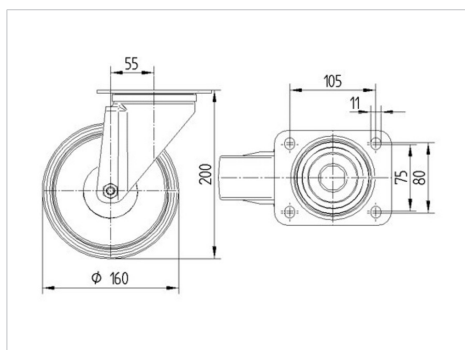

## 3470DVR160P63

EAN 4031582010268

Поворотний ролик, корпус із штампованої сталі, покритий блискучим цинком, пофарбований блакитним кольором, шарнірна голівка двохрядного шарикопідшипника, вісь колеса із гайкою, кришка для захисту від пилу, крплення пластини. Центр колеса зі штампованої сталі, протектор: тверда гума, чорна, роликпідшипник

### Технічні характеристики

Діаметр колеса	160 MM
Ширина колеса	40 MM
ширина ролика	96 MM
розмір пластини	137 x 105 MM
Центри отворів диску	105 x 80/75 MM
Отвір диску	11 MM
Купол діаметром	96 MM
зсув	55 MM
Зчеплення шарніру	270 MM
Загальна висота	200 MM
Температура	- 20 / + 85 °C
Стандарт	EN 12532
Вага	2.374 кг
радіус повороту	135 MM
Міцність покриття	Міцність за Шором А 80
Вантажопідйомність	135 кг
допустиме навантаження (статичне)	270 кг

### Dimensions