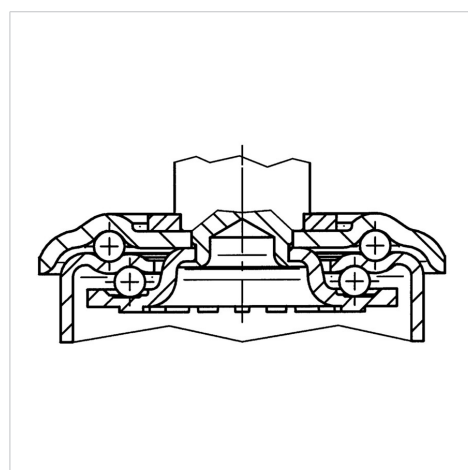

Struktur og montering

Egenskaber/fordele

Rullemodstand	● ● ● ○ ○
Kørselsstøj	● ● ● ○ ○
Slid	● ● ○ ○ ○
Rustbeskyttelse	● ● ● ○ ○