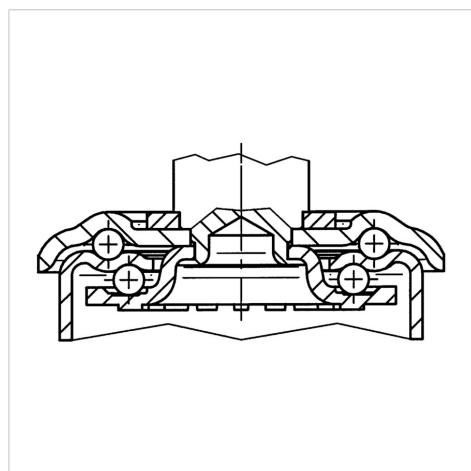

ALPHA

3470DVR160R05-20x45

EAN 4031582303612

회전 캐스터, 프레스 강으로 만든 하우징, 아연 크롬 도금, 이중 볼 베어링 스위블 헤드, 너트가 있는 휠 축, 솔리드 플러그 피팅. 프레스 강으로 만든 휠 중심, 트레드: 솔리드 고무, 검정색, 롤러 베어링

BETTER MOBILITY. BETTER LIFE.

Picture may differ from original product

기술 데이터

휠 직경	160 mm
휠 폭	40 mm
볼트-Ø	20 mm
볼트 길이	45 mm
오프셋	55 mm
회전간섭	270 mm
총 높이	195 mm
온도	- 20 / + 60 °C
표준	EN 12532
무게	2.293 kg
회전 반경	135 mm
트레드 경도	Shore A 85
동하중	135 kg
정지하중	270 kg

Structure & Mounting