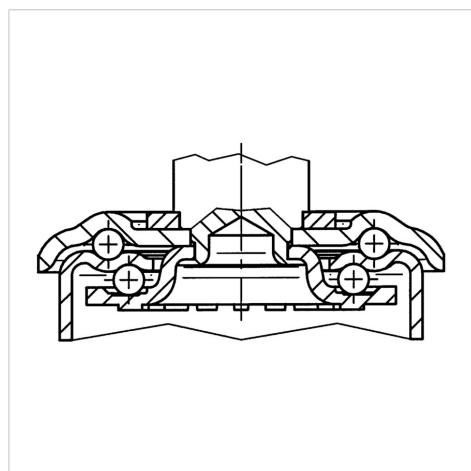

Structure & Mounting

Advantages at a glance

Riteņa izturība	● ● ● ○ ○
Kustības troksnis	● ● ● ○ ○
Berze	● ● ○ ○ ○
Rūsēšanas aizsardzība	● ● ● ○ ○