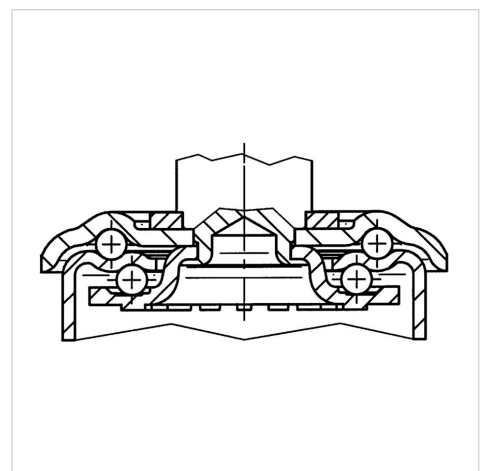

Structuur en montage

Kenmerken

Rolweerstand	● ● ● ○ ○
Verplaatsingsgeluid	● ● ● ○ ○
Strepen	● ● ○ ○ ○
Roest bescherming	● ● ● ○ ○