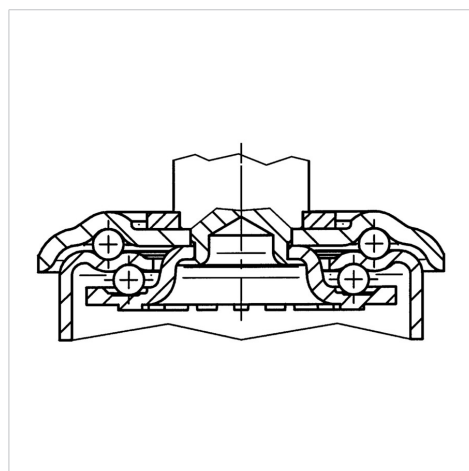

## 3470DVR160R05-20x45

EAN 4031582303612

Roată pivotantă, Furcă din tablă din oțel, ambutisată, zincată, cap pivotant cu rulment pe două rânduri de bile, axul roții cu șurub și piuliță, bolț solid. Jantă din tablă din oțel, ambutisată, suprafață de rulare din cauciuc plin negru, rulment cu role ace

### Date Tehnice

Diametrul roții	160 mm
Lățimea roții	40 mm
Diametru bolț	20 mm
Lungime bolț	45 mm
Deviație de la ax	55 mm
Diametrul de pivotare	270 mm
Înălțime totală	195 mm
Temperatura	- 20 / + 60 °C
Standard	EN 12532
Greutate	2.293 kg
Raza de pivotare	135 mm
Rigiditatea suprafeței de rulare	Shore A 85
Sarcină dinamică	135 kg
Sarcină statică	270 kg

### Structure & Mounting