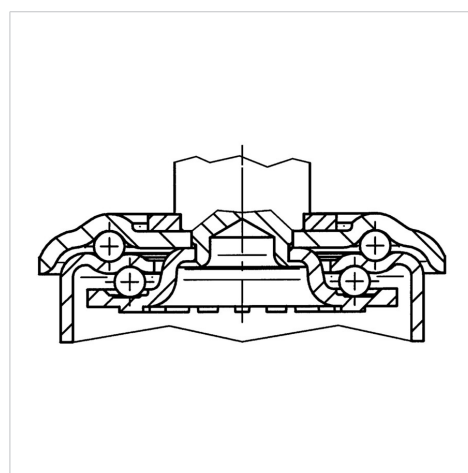

## 3470DVR160R05-20x45

EAN 4031582303612

Поворотный ролик, кронштейн из прессованной стали, блестящее оцинкованное пассивированное голубым покрытие, двойной шарикоподшипник в поворотном узле, ось колеса на болту, соединение на прочной заглушке. Центр колеса из прессованной стали, Протектор: литая резина, черная, роликовый подшипник

### Технические характеристики

Диаметр колеса	160 мм
Ширина колеса	40 мм
Болт-Ø	20 мм
Длина болта	45 мм
Смещение	55 мм
Область поворота - Ø	270 мм
Общая высота	195 мм
Температура	- 20 / + 60 °C
Стандарт	EN 12532
Вес	2.293 кг
Радиус поворота	135 мм
Твердость протектора	твердость по Шору А 85
Допустимая динамическая нагрузка	135 кг
Допустимая статическая нагрузка	270 кг

### Structure & Mounting