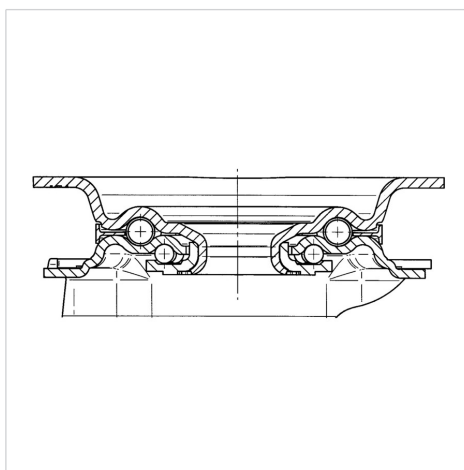

ALPHA

3470DVR200P63

EAN 4031582010275

회전 캐스터, 프레스 강으로 만든 하우징, 아연 크롬 도금, 이중 볼 베어링 스위블 헤드, 너트가 있는 휠 축, 더스트가드, 플레이트. 프레스 강으로 만든 휠 중심, 트레드: 솔리드 고무, 검정색, 롤러 베어링

BETTER MOBILITY. BETTER LIFE.

Picture may differ from original product

기술 데이터

휠 직경	200 mm
휠 폭	50 mm
캐스터 너비	96 mm
플레이트 크기	137 x 105 mm
플레이트 홀 센터	105 x 80/75 mm
플레이트 홀	11 mm
몸-Ø	96 mm
오프셋	55 mm
회전간섭	310 mm
총 높이	240 mm
온도	- 20 / + 85 °C
표준	EN 12532
무게	2.613 kg
회전 반경	155 mm
트레드 경도	Shore A 80
동하중	205 kg
정지하중	410 kg

Advantages at a glance

롤 저항성	● ● ● ○ ○
이동 소음	● ● ● ○ ○
마찰	● ● ○ ○ ○
부식 방지	● ● ● ○ ○

Dimensions

Structure & Mounting

ALPHA

3470DVR200P63

EAN 4031582010275

BETTER MOBILITY. BETTER LIFE.

Structure & Mounting