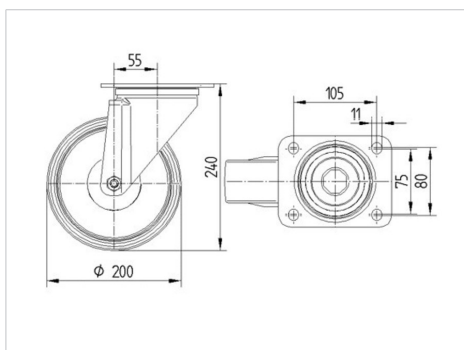

Dimensions