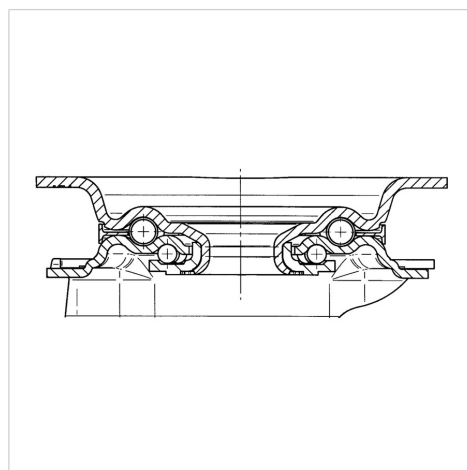

ALPHA

3470DVR200P63

EAN 4031582010275

Поворотний ролик, корпус із штампованої сталі, покритий блискучим цинком, пофарбований блакитним кольором, шарнірна голівка двохрядного шарикопідшипника, вісь колеса із гайкою, кришка для захисту від пилу, крплення пластини. Центр колеса зі штампованої сталі, протектор: тверда гума, чорна, роликпідшипник

TENTE

BETTER MOBILITY. BETTER LIFE.

Picture may differ from original product

Технічні характеристики

Діаметр колеса	200 MM
Ширина колеса	50 MM
ширина ролика	96 MM
розмір пластини	137 x 105 MM
Центри отворів диску	105 x 80/75 MM
Отвір диску	11 MM
Купол діаметром	96 MM
зсув	55 MM
Зчеплення шарніру	310 MM
Загальна висота	240 MM
Температура	- 20 / + 85 °C
Стандарт	EN 12532
Вага	2.613 кг
радіус повороту	155 MM
Міцність покриття	Міцність за Шором А 80
Вантажопідйомність	205 кг
допустиме навантаження (статичне)	410 кг

Advantages at a glance

Характеристики обертання	● ● ● ○ ○
Шум при переміщенні	● ● ● ○ ○
Тертя	● ● ○ ○ ○
Стійкий до корозії	● ● ● ○ ○

Dimensions

Structure & Mounting

ALPHA

3470DVR200P63

EAN 4031582010275

BETTER MOBILITY. BETTER LIFE.