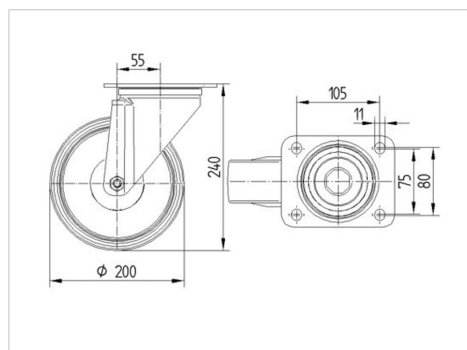

Dimensions