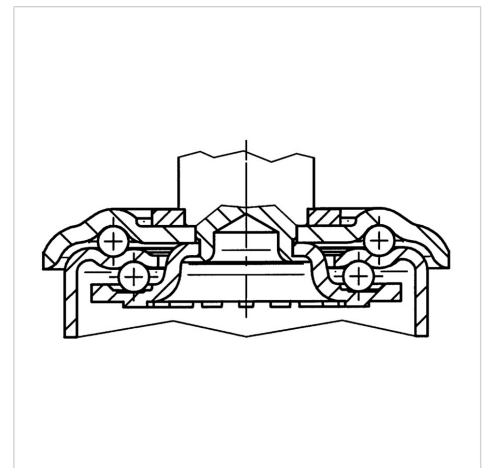

ALPHA

3470DVR200R05-20x45

EAN 4031582303636

회전 캐스터, 프레스 강으로 만든 하우징, 아연 크롬 도금, 이중 볼 베어링 스위블 헤드, 너트가 있는 휠 축, 솔리드 플러그 피팅. 프레스 강으로 만든 휠 중심, 트레드: 솔리드 고무, 검정색, 롤러 베어링

BETTER MOBILITY. BETTER LIFE.

Picture may differ from original product

기술 데이터

휠 직경	200 mm
휠 폭	50 mm
볼트-Ø	20 mm
볼트 길이	45 mm
오프셋	55 mm
회전간섭	310 mm
총 높이	235 mm
온도	- 20 / + 60 °C
표준	EN 12532
무게	3.168 kg
회전 반경	155 mm
트레드 경도	Shore A 85
동하중	205 kg
정지하중	410 kg

Structure & Mounting