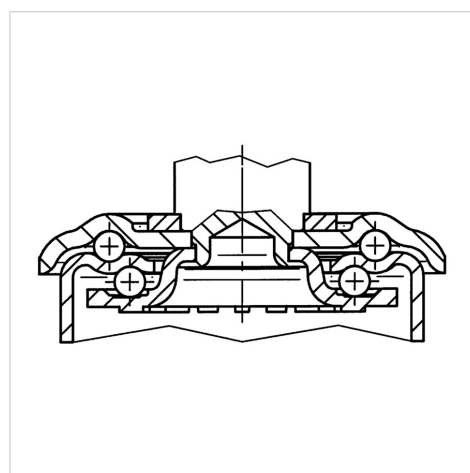

### Tehniskie dati

Riteņa diametrs	200 mm
Riteņa platums	50 mm
Skrūves Ø	20 mm
Skrūves garums	45 mm
Nobīde no centrālās ass	55 mm
Griešanās rādiuss	310 mm
Kopējais augstums	235 mm
Temperatūra	- 20 / + 60 °C
Standarts	EN 12532
Svars	3.168 kg
Griešanās rādiuss	155 mm
Kontaktslāņa cietība	Shore A 85
Kravnesība - kustībā	205 kg
Kravnesība - miera stāvoklī	410 kg

### Structure & Mounting