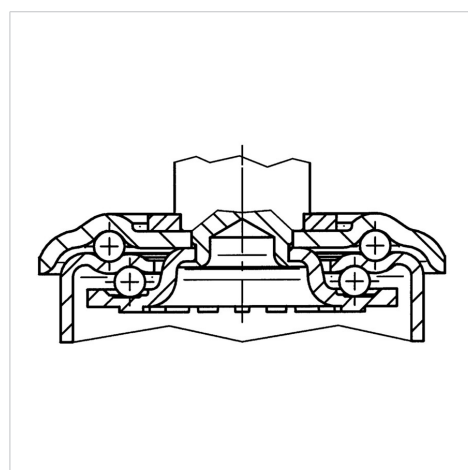

Structuur en montage

Kenmerken

Rolweerstand	● ● ● ○ ○
Verplaatsingsgeluid	● ● ● ○ ○
Strepen	● ● ○ ○ ○
Roest bescherming	● ● ● ○ ○